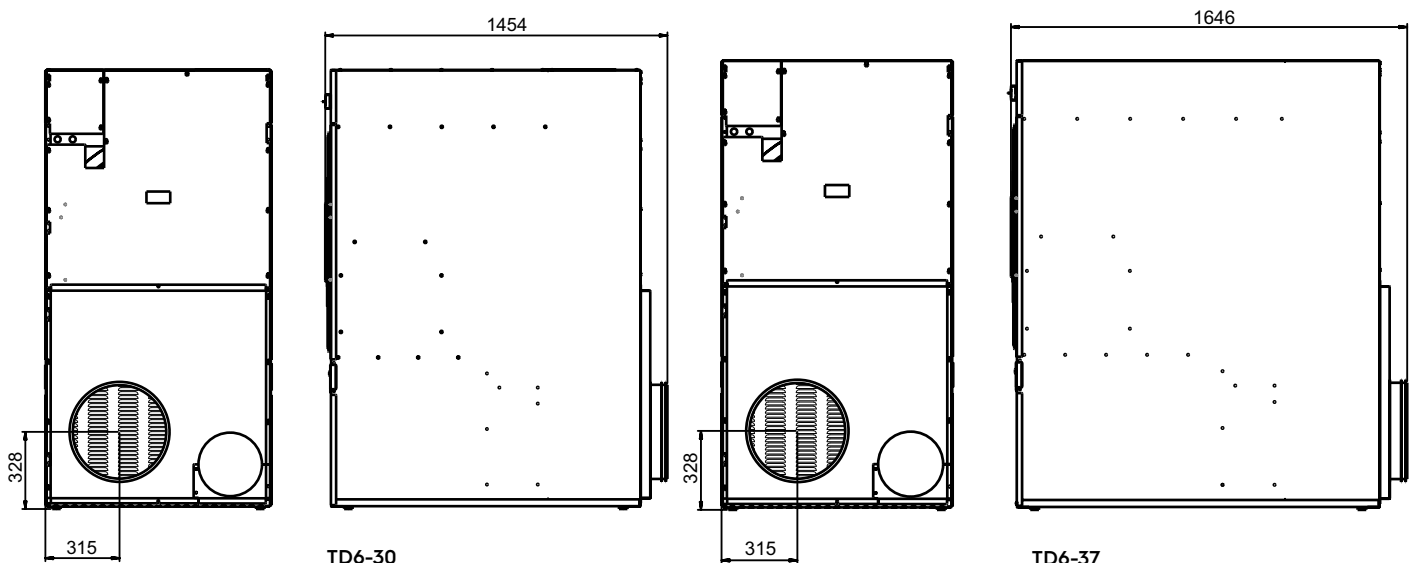

TD6-30

TD6-37