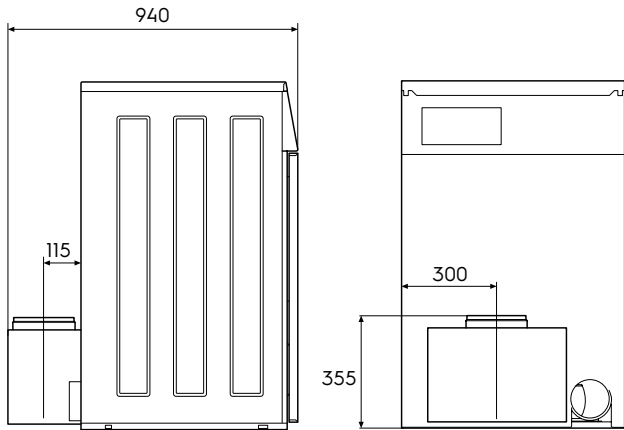

Aansluiting verse luchttoevoer

TD6-10, TD6-14, TD6-16, TD6-20, TD6-30, TD6-37

Eigenschappen en voordelen

- Luchttoevoer droger is vast aan te sluiten
- Geen tocht in de wasserette
- Beter werkklimaat in de wasserette
- Optimale luchtcondities voor de droogtrommel betekent:
Lager energieverbruik
Kortere droogtijden

Droogtrommel	Aansluitset luchttoevoer, kit-nummer	Luchttoevoer aansluiting
TD6-10	988800442 (gas en elektra)	ø 200 mm
TD6-14	988800442 (gas en elektra)	ø 200 mm
TD6-16	988802063 (gas en elektra)	ø 315 mm
TD6-20	988800442 (gas en elektra)	ø 200 mm
TD6-30	988802067 (gas en elektra)	ø 400 mm
TD6-37	988802067 (gas en elektra)	ø 400 mm