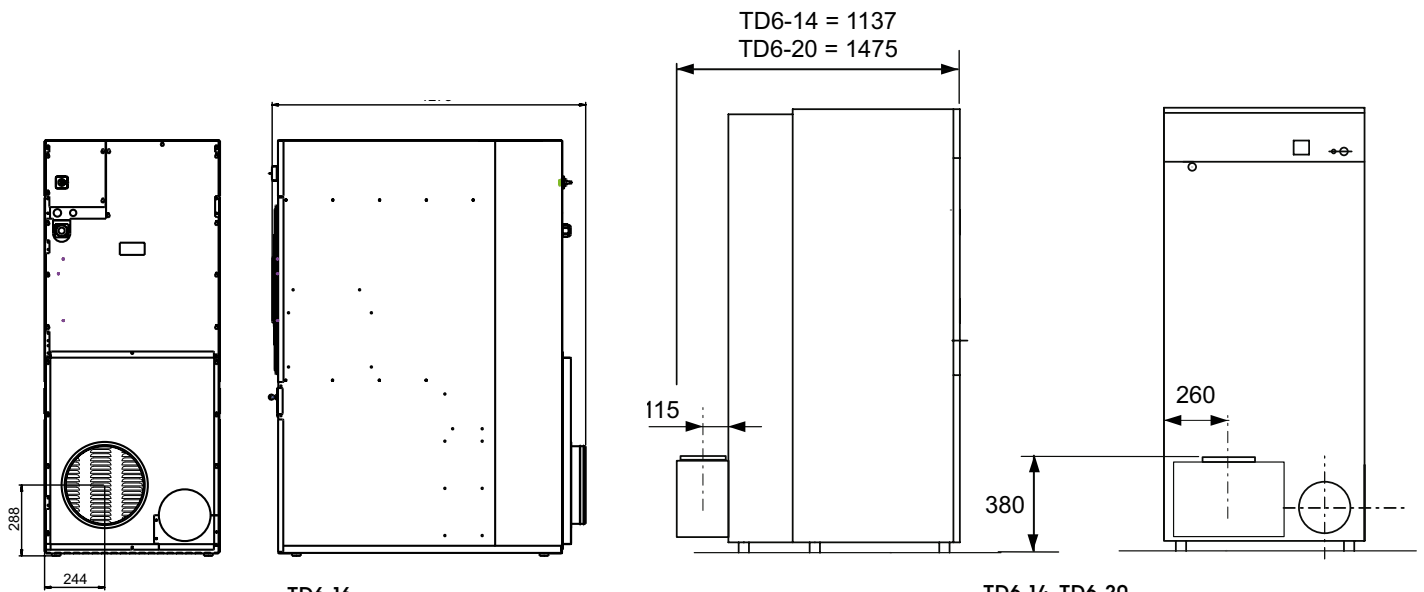

TD6-16

TD6-14, TD6-20